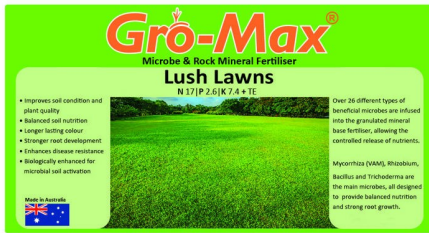

# GroMax Lush Lawns Fertiliser

## GroMax Lush Lawns Fertiliser

<b>Botanical Name:</b>	GroMax Lush Lawns Fertiliser
<b>Common Names:</b>	TBA
<b>Native:</b>	No
<b>Foliage Type:</b>	Evergreen
<b>Plant Type:</b>	TBA
<b>Plant Habit:</b>	TBA